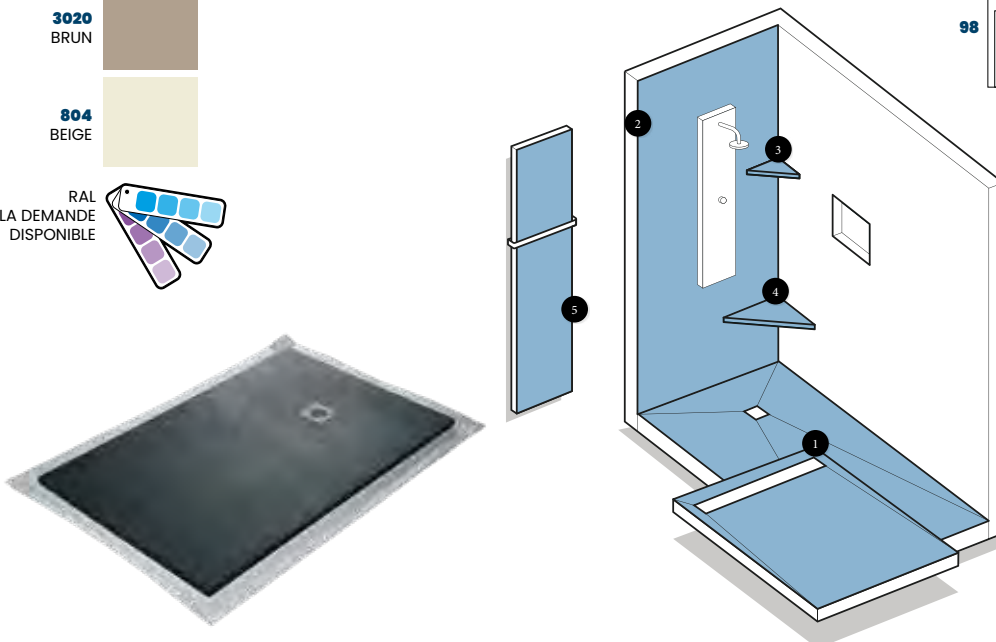

# marmox *fiche technique*

**SUR  
MESURE**

RAL  
À LA DEMANDE  
DISPONIBLE

*Solutions receveurs design*

# slate

Reproduit à partir d'une véritable ardoise, ce modèle de résine épouse la tendance des salles de bain contemporaines et apporte de la discrétion dans la salle de bain.

**STANDARD**

**EN OPTION**

REF.	EPAISSEUR	LONGUEUR	LARGEUR
(mm)			
squaregrid	2	115	115
tigergrid*	2	115	115
junglegrid*	2	115	115
hexagrid*	2	115	115
aquagrid*	2	115	115
pleine	1,5	700	70
tigerline*	1,5	700	70
jungleline*	1,5	700	70
hexaline*	1,5	700	70
aqualine*	1,5	700	70