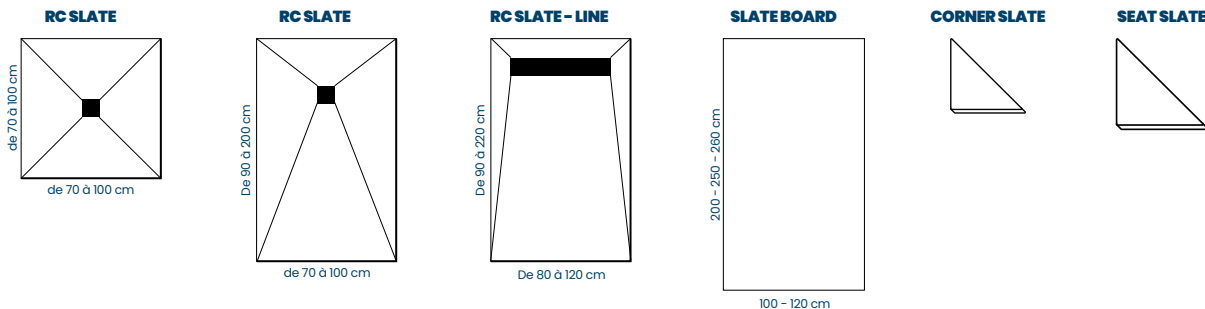

Formats

Caractéristiques techniques

Composition : résine solid surface imitation ardoise de 4 mm avec une âme en verre cellulaire. Finition gelcoat

Poids allégé : 20 kilos du m²

Pentes importantes supérieures à 2% pour une évacuation rapide de l'eau

Découpe : disque Diamant

Encollage: Mortier colle flex type C2S ou colle PU Kemflex

Natte étanche embarqué scellée avec la bride du siphon pour une garantie d'étanchéité périphérique.

Grille acier inox brossé : Acier inox 304 de 2 mm d'épaisseur.

Couleur des grilles : Revêtement anodisé epoxy

Résistant à tous les produits détergents

CE

Déclaration de performance disponible

slate Résine imitation ardoise

RÉF	DÉSIGNATION	EPAISSEUR (CM)	LONGUEUR (CM)	LARGEUR (CM)	POS. SIPHON	POIDS NET (KG)	ECOULEMENT
RC 90 SLATE		2,5	90	90	45/45	16	Centré
RC 100 SLATE		2,5	100	100	50/50	22	Centré
RC 12080 SLATE	Receveurs grille carrée en résine pleine masse imitation pierre ardoise	3	120	80	40/32	20	Décentré (Format Baignoire)
RC 12090 SLATE	Anti - dérapant	3	120	90	45/32	24	Décentré (Format Baignoire)
RC 14090 SLATE	Siphon ultra plat ou siphon à 360°	3	140	90	45/32	26	Décentré (Format Baignoire)
RC 16090 SLATE		3,5	160	90	45/32	32	Décentré (Format Baignoire)
RC 150100 SLATE	<i>Sur-mesure, nous consulter</i>	3	150	100	50/32	35	Décentré (Format Baignoire)
RC 18090 SLATE		3,5	180	90	45/32	40	Décentré (Format Baignoire)

RÉF	DÉSIGNATION	EPAISSEUR (CM)	LONGUEUR (CM)	LARGEUR (CM)	POS. SIPHON	POIDS NET (KG)	ECOULEMENT
RC 90 SLATE - LINE		3	90	90	45/35	16	Décentré (Format Baignoire)
RC 100 SLATE - LINE		3	100	100	50/35	22	Décentré (Format Baignoire)
RC 12080 SLATE - LINE	Receveurs caniveaux en résine pleine masse imitation pierre ardoise	3,5	120	80	40/35	21	Décentré (Format Baignoire)
RC 12090 SLATE - LINE	Anti - dérapant	3,5	120	90	45/35	24	Décentré (Format Baignoire)
RC 14090 SLATE - LINE	Siphon ultra plat	4	140	90	45/35	26	Décentré (Format Baignoire)
RC 150100 SLATE - LINE	<i>Sur-mesure, nous consulter</i>	4	150	100	50/35	35	Décentré (Format Baignoire)
RC 18090 SLATE - LINE		4	180	90	45/35	40	Décentré (Format Baignoire)

RÉF	DÉSIGNATION	EPAISSEUR (CM)	LONGUEUR (CM)	LARGEUR (CM)	POIDS NET (KG)
SLATE BOARD-200/100	Panneau d'habillage 200 x 100 cm mural en résine imitation ardoise slate - Recoupable Livré avec natte étanche pré-montée pour l'étanchéité périphérique	1	200	100	20
SLATE BOARD-250/100	Panneau d'habillage 250 x 100 cm mural en résine imitation ardoise slate - Recoupable Livré avec natte étanche pré-montée pour l'étanchéité périphérique	1	250	100	28
SLATE BOARD-260/120	Panneau d'habillage 260 x 120 cm mural en résine imitation ardoise slate - Recoupable Livré avec natte étanche pré-montée pour l'étanchéité périphérique (existe aussi en 280 cm sur demande)	0,3 - 0,4	260	120	6