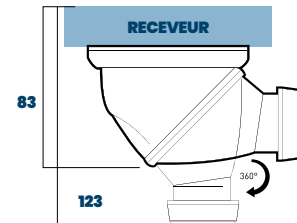

SIPHON ORIENTABLE VERTICAL OU HORIZONTAL