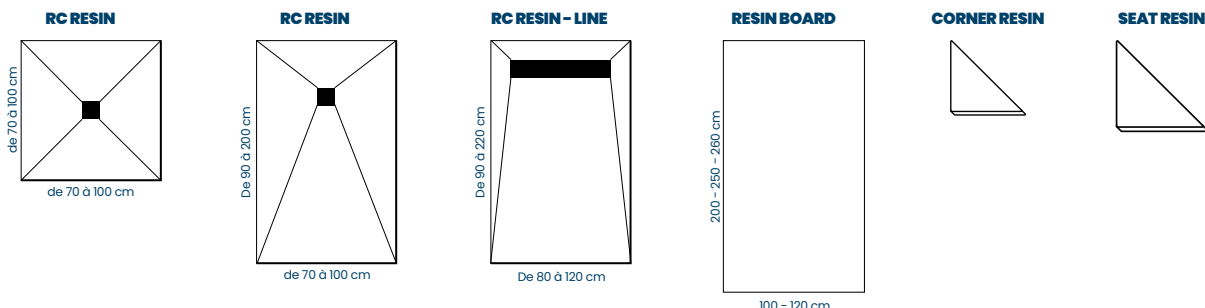

STANDARD

EN OPTION

REF.	EPAISSEUR	LONGUEUR	LARGEUR
(mm)			
squaregrid	2	115	115
tigergrid*	2	115	115
junglegrid*	2	115	115
hexagrid*	2	115	115
aquagrid*	2	115	115
pleine	1,5	700	70
tigerline*	1,5	700	70
jungleline*	1,5	700	70
hexaline*	1,5	700	70
aqualine*	1,5	700	70

*en option

SIPHON ORIENTABLE
VERTICAL OU HORIZONTAL

SIPHON ULTRA PLAT
HORIZONTAL

Produits disponibles
en finition **RESIN**

- 1 **Receveurs ultra plats grille carrée et caniveaux**
- 2 **Panneaux d'habillages**
200x100/250x100 ou 260x120/280x120 cm
- 3 **Etagères d'angles**
- 4 **Bancs d'angles**
- 5 **Radiateurs et sèche serviette ultra-plat**

Formats

Caractéristiques techniques

Composition : résine solid surface imitation ardoise de 4 mm avec une âme en verre cellulaire. Finition gelcoat

Poids allégé : 20 kilos du m²

Pentes importantes supérieures à 2% pour une évacuation rapide de l'eau