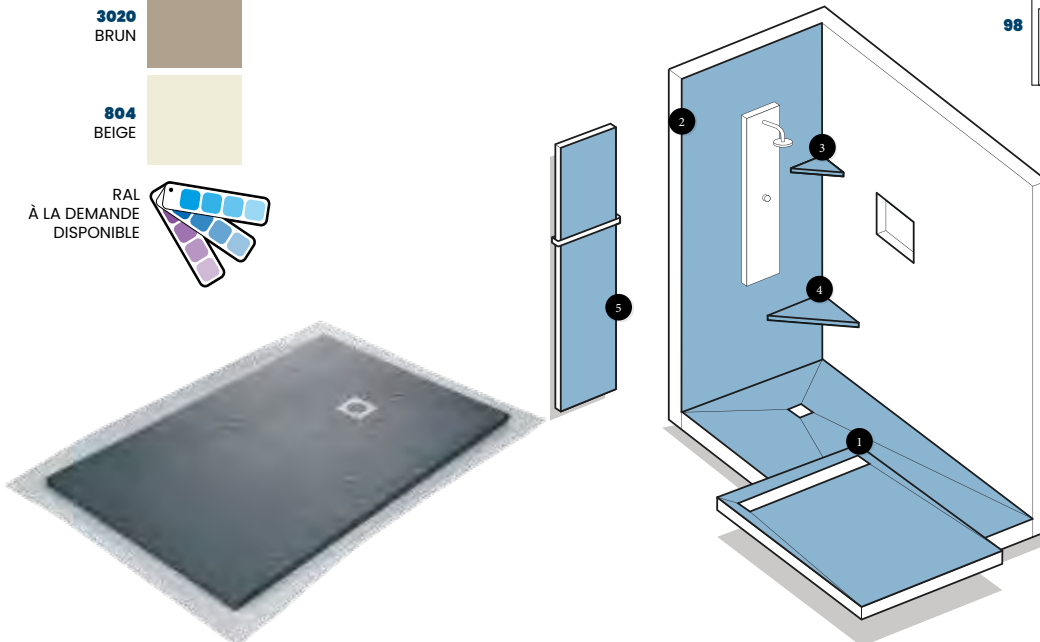

marmox *fiche technique*

SUR
MESURE

RAL
À LA DEMANDE
DISPONIBLE

Solutions receveurs design

RÉSINE IMITATION ARDOISE

graphite

Issu d'une pierre qui rappelle une tranche de graphite, ce modèle contemporain et texturé en diagonale est indémodable. Relativement texturé, il présente aussi une anti-dérapance naturelle.

*en option

SIPHON ORIENTABLE
VERTICAL OU HORIZONTAL

SIPHON ULTRA PLAT
HORIZONTAL

Produits disponibles
en finition **RESIN**

- 1 **Receveurs ultra plats grille carrée et caniveaux**
- 2 **Panneaux d'habillages**
200x100/250x100 ou 260x120/280x120 cm
- 3 **Etagères d'angles**
- 4 **Bancs d'angles**
- 5 **Radiateurs et sèche serviette ultra-plat**

Formats

Caractéristiques techniques

Composition : résine solid surface imitation ardoise de 4 mm avec une âme en verre cellulaire. Finition gelcoat

Poids allégé : 20 kilos du m²

Pentes importantes supérieures à 2% pour une évacuation rapide de l'eau

Découpe : disque Diamant

Encollage: Mortier colle flex type C2S ou colle PU Kemflex

Natte étanche embarqué scellée avec la bride du siphon pour une garantie d'étanchéité périphérique.

Grille acier inox brossé : Acier inox 304 de 2 mm d'épaisseur.