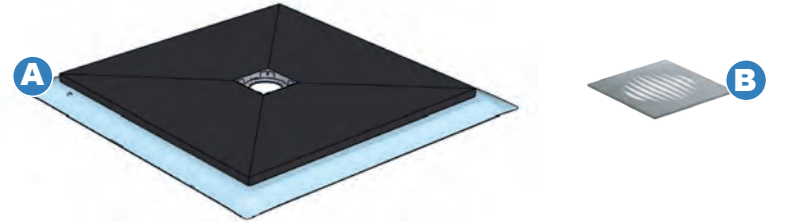

Découpe : disque Diamant

Encollage: Mortier colle flex type C2S ou colle PU Kemflex

Natte étanche embarqué scellée avec la bride du siphon pour une garantie d'étanchéité périphérique.

Grille acier inox brossé : Acier inox 304 de 2 mm d'épaisseur.

not included

JAMES

not included

SLIM

not included

not included