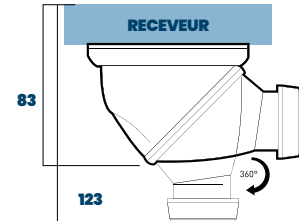

STANDARD

EN OPTION

REF.	EPAISSEUR	LONGUEUR	LARGEUR
(mm)			
squaregrid	2	115	115
tigergrid*	2	115	115
junglegrid*	2	115	115
hexagrid*	2	115	115
aquagrid*	2	115	115
pleine	1,5	700	70
tigerline*	1,5	700	70
jungleline*	1,5	700	70
hexaline*	1,5	700	70
aqualine*	1,5	700	70

*en option

SIPHON ORIENTABLE
VERTICAL OU HORIZONTAL

SIPHON ULTRA PLAT
HORIZONTAL

Produits disponibles
en finition **RESIN**

- 1 **Receveurs ultra plats grille carrée et caniveaux**
- 2 **Panneaux d'habillages**
200x100/250x100 ou 260x120/280x120 cm
- 3 **Etagères d'angles**
- 4 **Bancs d'angles**
- 5 **Radiateurs et sèche serviette ultra-plat**

Formats

Caractéristiques techniques

Composition : résine solid surface imitation ardoise de 4 mm avec une âme en verre cellulaire. Finition gelcoat

Poids allégé : 20 kilos du m²

Pentes importantes supérieures à 2% pour une évacuation rapide de l'eau

RÉF	DÉSIGNATION	EPAISSEUR (CM)	LONGUEUR (CM)	LARGEUR (CM)	POS. SIPHON	POIDS NET (KG)	ECOULEMENT
RC 90 RESIN - LINE		3	90	90	45/35	16	Décentré (Format Baignoire)
RC 100 RESIN - LINE		3	100	100	50/35	22	Décentré (Format Baignoire)
RC 12080 RESIN - LINE	Receveurs caniveaux en résine pleine masse imitation pierre graphite	3,5	120	80	40/35	21	Décentré (Format Baignoire)
RC 12090 RESIN - LINE	Anti - dérapant	3,5	120	90	45/35	24	Décentré (Format Baignoire)
RC 14090 RESIN - LINE	Siphon ultra plat	4	140	90	45/35	26	Décentré (Format Baignoire)
RC 150100 RESIN - LINE	<i>Sur-mesure, nous consulter</i>	4	150	100	50/35	35	Décentré (Format Baignoire)
RC 18090 RESIN - LINE		4	180	90	45/35	40	Décentré (Format Baignoire)