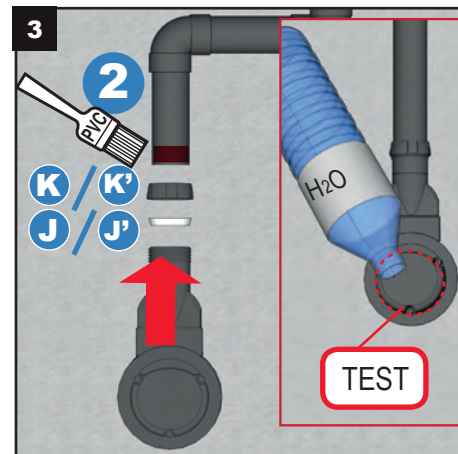

Découpe : disque Diamant

Encollage: Mortier colle flex type C2S ou colle PU Kemflex

Natte étanche embarqué scellée avec la bride du siphon pour une garantie d'étanchéité périphérique.

Grille acier inox brossé : Acier inox 304 de 2 mm d'épaisseur.

not included

not included

not included

not included

- 1** Mortier/Mortar/Mortel/Mortero/Mörtel/Cimento/Malta/Строительный раствор
- 2** Colle PVC/PVC adhesive/PVC-lijm/Cola de PVC/PVC-Kleber/Cola de PVC/Colla PVC/клей ПВХ
- 3** Colle carrelage/Tiling glue/Tegellijm/Cola para azulejos/Fliesenkleber/Cola de ladrillo/Colla per piastrelle/ Плиточный клей
- 4** Bande de résilience/ Adhesive sealing band/ Slagsterkstreek/ Cinta resiliente/ selbstklebendes Abdichtband für Duschbecken/ Fita de vedação/ Nastro di resilienza/ Самоклеящаяся гидроизоляционная лента
- 5** Enduit d'imperméabilisation/Sealant/Waterdichtende afdekking/ Recubrimiento de impermeabilización/Dichtungsmasse/ Camada de impermeabilização/Rivestimento di impermeabilizzazione/ Изоляционное покрытие