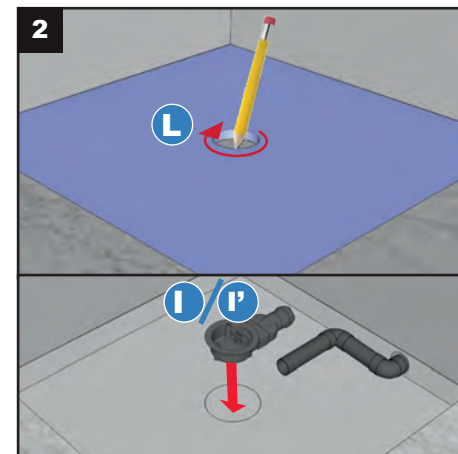

Découpe : disque Diamant

Encollage: Mortier colle flex type C2S ou colle PU Kemflex

Natte étanche embarqué scellée avec la bride du siphon pour une garantie d'étanchéité périphérique.

Grille acier inox brossé : Acier inox 304 de 2 mm d'épaisseur.

not included

not included

not included

not included

- 1** Mortier/Mortar/Mortel/Mortero/Mörtel/Cimento/Malta/Строительный раствор
- 2** Colle PVC/PVC adhesive/PVC-lijm/Cola de PVC/PVC-Kleber/Cola de PVC/Colla PVC/клей ПВХ
- 3** Colle carrelage/Tiling glue/Tegellijm/Cola para azulejos/Fliesenkleber/Cola de ladrillo/Colla per piastrelle/ Плиточный клей
- 4** Bande de résilience/ Adhesive sealing band/ Slagsterkstreek/ Cinta resiliente/ selbstklebendes Abdichtband für Duschbecken/ Fita de vedação/ Nastro di resilienza/ Самоклеящаяся гидроизоляционная лента
- 5** Enduit d'imperméabilisation/Sealant/Waterdichtende afdekking/ Recubrimiento de impermeabilización/Dichtungsmasse/ Camada de impermeabilização/Rivestimento di impermeabilizzazione/ Изоляционное покрытие