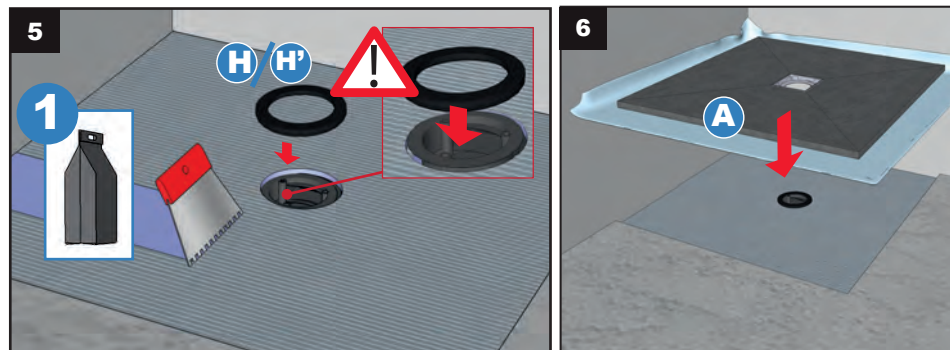

Nous vous recommandons de lire intégralement la notice avant de commencer votre installation. Utilisation de pieds ou plots de receveur interdite.

We recommend that you read all the instructions carefully before starting to install your shower. Never use shower tray feet or mounting blocks.

Wij raden u aan de montagehandleiding aandachtig te lezen vóór u met de plaatsing begint. Het gebruik van voetjes of blokjes bij de douchebak is verboden.

Le aconsejamos que lea las instrucciones completamente antes de empezar la instalación. Prohibido el uso de pies o tacos de plato de ducha.

Wir empfehlen Ihnen, die Montageanweisung vor Beginn der Montage vollständig zu lesen. Die Verwendung von Duschwannenfüßen ist unzulässig.

Recomendamos que leia totalmente o folheto informativo antes de iniciar a instalação. Não é permitida a utilização de apoios ou cavilhas para base de duche.

Leggere le istruzioni nella loro integralità prima di procedere all'installazione. È vietato utilizzare piedi o blocchetti per piatto doccia.

Рекомендуем внимательно прочесть инструкцию по сборке перед началом работ. Запрещено устанавливать душевой поддон на ножки или подставки.

not included

not included

not included

not included