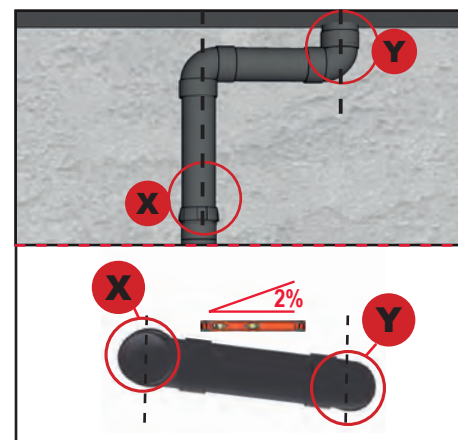

Découpe : disque Diamant

Encollage: Mortier colle flex type C2S ou colle PU Kemflex

Natte étanche embarqué scellée avec la bride du siphon pour une garantie d'étanchéité périphérique.

Grille acier inox brossé : Acier inox 304 de 2 mm d'épaisseur.

Leggere le istruzioni nella loro integralità prima di procedere all'installazione. È vietato utilizzare piedi o blocchetti per piatto doccia.

Рекомендуем внимательно прочесть инструкцию по сборке перед началом работ. Запрещено устанавливать душевой поддон на ножки или подставки.

not included

not included

not included

not included

- 1** Mortier/Mortar/Mortel/Mortero/Mörtel/Cimento/Malta/Строительный раствор
- 2** Colle PVC/PVC adhesive/PVC-lijm/Cola de PVC/PVC-Kleber/Cola de PVC/Colla PVC/клей ПВХ
- 3** Colle carrelage/Tiling glue/Tegellijm/Cola para azulejos/Fliesenkleber/Cola de ladrillo/Colla per piastrelle/ Плиточный клей
- 4** Bande de résilience/ Adhesive sealing band/ Slagsterkstreek/ Cinta resiliente/ selbstklebendes Abdichtband für Duschbecken/ Fita de vedação/ Nastro di resilienza/ Самоклеящаяся гидроизоляционная лента
- 5** Enduit d'imperméabilisation/Sealant/Waterdichtende afdekking/ Recubrimiento de impermeabilización/Dichtungsmasse/ Camada de impermeabilização/Rivestimento di impermeabilizzazione/ Изоляционное покрытие