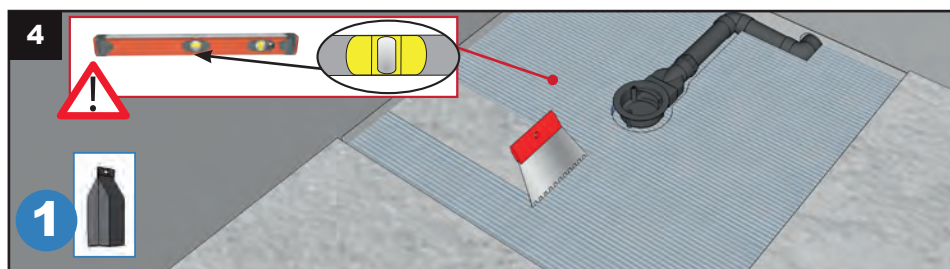

Découpe : disque Diamant

Encollage: Mortier colle flex type C2S ou colle PU Kemflex

Natte étanche embarqué scellée avec la bride du siphon pour une garantie d'étanchéité périphérique.

Grille acier inox brossé : Acier inox 304 de 2 mm d'épaisseur.

not included

not included

not included

not included

- 1** Mortier/Mortar/Mortel/Mortero/Mörtel/Cimento/Malta/Строительный раствор
- 2** Colle PVC/PVC adhesive/PVC-lijm/Cola de PVC/PVC-Kleber/Cola de PVC/Colla PVC/клей ПВХ
- 3** Colle carrelage/Tiling glue/Tegellijm/Cola para azulejos/Fliesenkleber/Cola de ladrillo/Colla per piastrelle/ Плиточный клей
- 4** Bande de résilience/ Adhesive sealing band/ Slagsterkstreek/ Cinta resiliente/ selbstklebendes Abdichtband für Duschbecken/ Fita de vedação/ Nastro di resilienza/ Самоклеящаяся гидроизоляционная лента
- 5** Enduit d'imperméabilisation/Sealant/Waterdichtende afdekking/ Recubrimiento de impermeabilización/Dichtungsmasse/ Camada de impermeabilização/Rivestimento di impermeabilizzazione/ Изоляционное покрытие