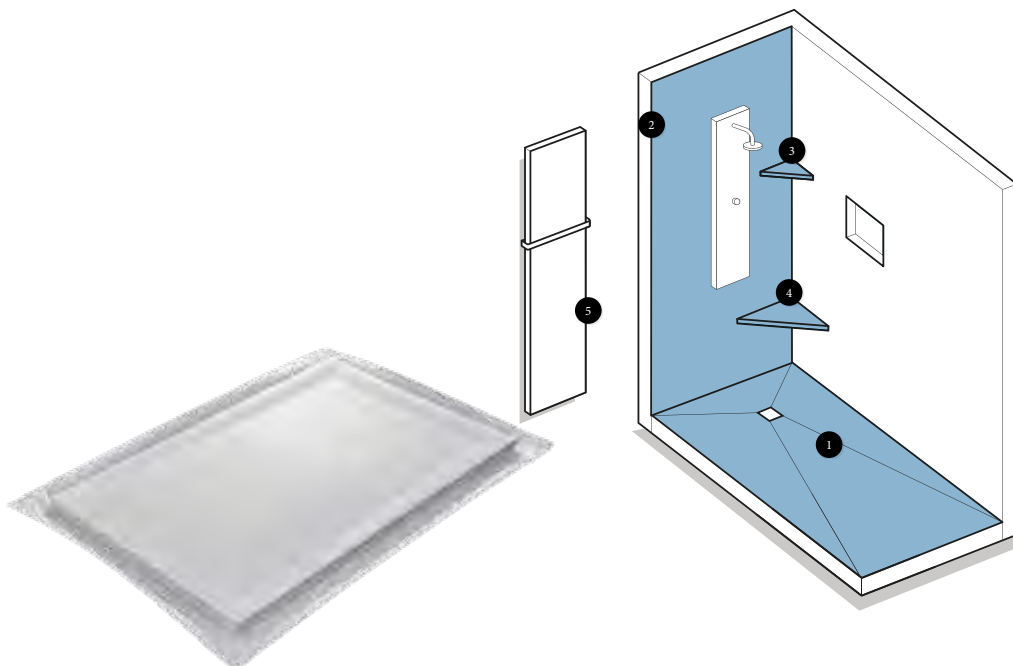

marmox *fiche technique*

SUR
MESURE

9010
BLANC PUR

Solutions receveurs design

SOLID SURFACE BLANC PUR

smooth

Le solid surface est sans conteste le matériau le plus noble et contemporain de la décennie. Elegant, discret, épuré, le solid surface est décliné dans toutes les grandes salles de bain. Optez pour le solid surface pour un aspect mat et monolithique

**SIPHON ULTRA PLAT
HORIZONTAL**

Produits disponibles
en finition **slate**

- 1 Receveurs ultra plats grille carrée et caniveaux**
- 2 Panneaux d'habillages**
200x100/250x100 ou 260x120/280x120 cm
- 3 Etagères d'angles**
- 4 Bancs d'angles**

Formats

Caractéristiques techniques

Composition : résine solid surface imitation ardoise de 4 mm avec une âme en verre cellulaire. Finition gelcoat

Poids allégé : 20 kilos du m²

Pentes importantes supérieures à 2% pour une évacuation rapide de l'eau

Découpe : disque Diamant

Encollage: Mortier colle flex type C2S ou colle PU Kemflex

Natte étanche embarqué scellée avec la bride du siphon pour une garantie d'étanchéité périphérique.

Grille acier inox brossé : Acier inox 304 de 2 mm d'épaisseur.