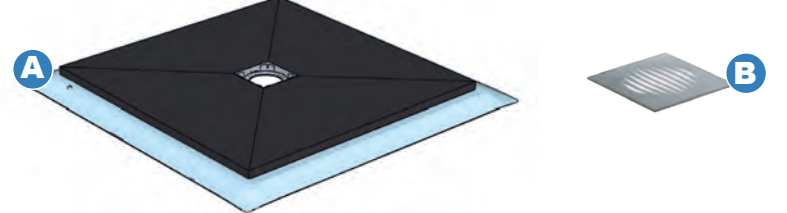

not included