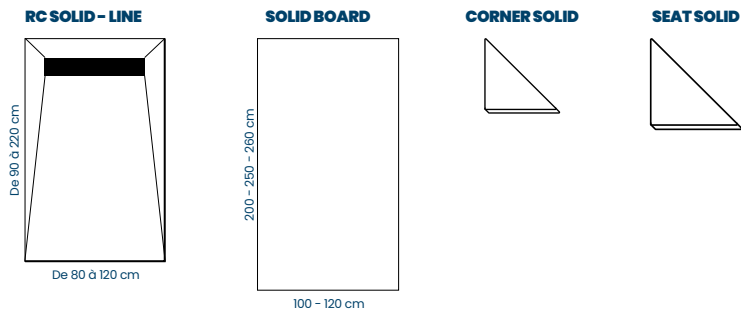

marmox *fiche technique*

SUR
MESURE

9010
BLANC PUR

Solutions receveurs design

SOLID SURFACE BLANC PUR

smooth

Le solid surface est sans conteste le matériau le plus noble et contemporain de la décennie. Elegant, discret, épuré, le solid surface est décliné dans toutes les grandes salles de bain. Optez pour le solid surface pour un aspect mat et monolithique

**SIPHON ULTRA PLAT
HORIZONTAL**

Produits disponibles
en finition **slate**

- 1 Receveurs ultra plats grille carrée et caniveaux**
- 2 Panneaux d'habillages**
200x100/250x100 ou 260x120/280x120 cm
- 3 Etagères d'angles**
- 4 Bancs d'angles**

Formats

Caractéristiques techniques

Composition : résine solid surface imitation ardoise de 4 mm avec une âme en verre cellulaire. Finition gelcoat

Poids allégé : 20 kilos du m²

Pentes importantes supérieures à 2% pour une évacuation rapide de l'eau

Couleur des grilles : Revêtement anodisé epoxy

Résistant à tous les produits détergents

CE

Déclaration de performance disponible

smooth solid surface blanc lisse mat

RÉF	DÉSIGNATION	EPAISSEUR (CM)	LONGUEUR (CM)	LARGEUR (CM)	POS. SIPHON	POIDS NET (KG)	ÉCOULEMENT
RC 90 SOLID - 9010		3	90	90	45/13,5	16	Décentré (Format Baignoire)
RC 100 SOLID - 9010		3	100	100	50/13,5	22	Décentré (Format Baignoire)
RC 12080 SOLID - 9010	Receveurs caniveaux en pierre naturelle	3,5	120	80	40/13,5	21	Décentré (Format Baignoire)
RC 12090 SOLID - 9010	Anti - dérapant Siphon ultra plat	3,5	120	90	45/13,5	24	Décentré (Format Baignoire)
RC 14090 SOLID - 9010	<i>Sur-mesure, nous consulter</i>	4	140	90	45/13,5	26	Décentré (Format Baignoire)
RC 150100 SOLID - 9010		4	150	100	50/13,5	35	Décentré (Format Baignoire)
RC 18090 SOLID - 9010		4	180	90	45/13,5	40	Décentré (Format Baignoire)