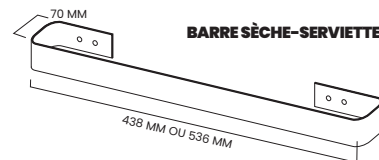

monochrome

Dans la lignée des monochromes standards cosyart, nous vous proposons une ligne de couleurs qui s'inscrit dans les tendances intérieures actuelles :

Corail, Menthe pastille, Jaune pale, Rouille, Gris...

Un coloris vous plairait en particulier?

Contactez-nous et nous nous ferons un plaisir de vous le proposer selon un nuancier RAL.

option

BARRE SÈCHE-SERVIETTE