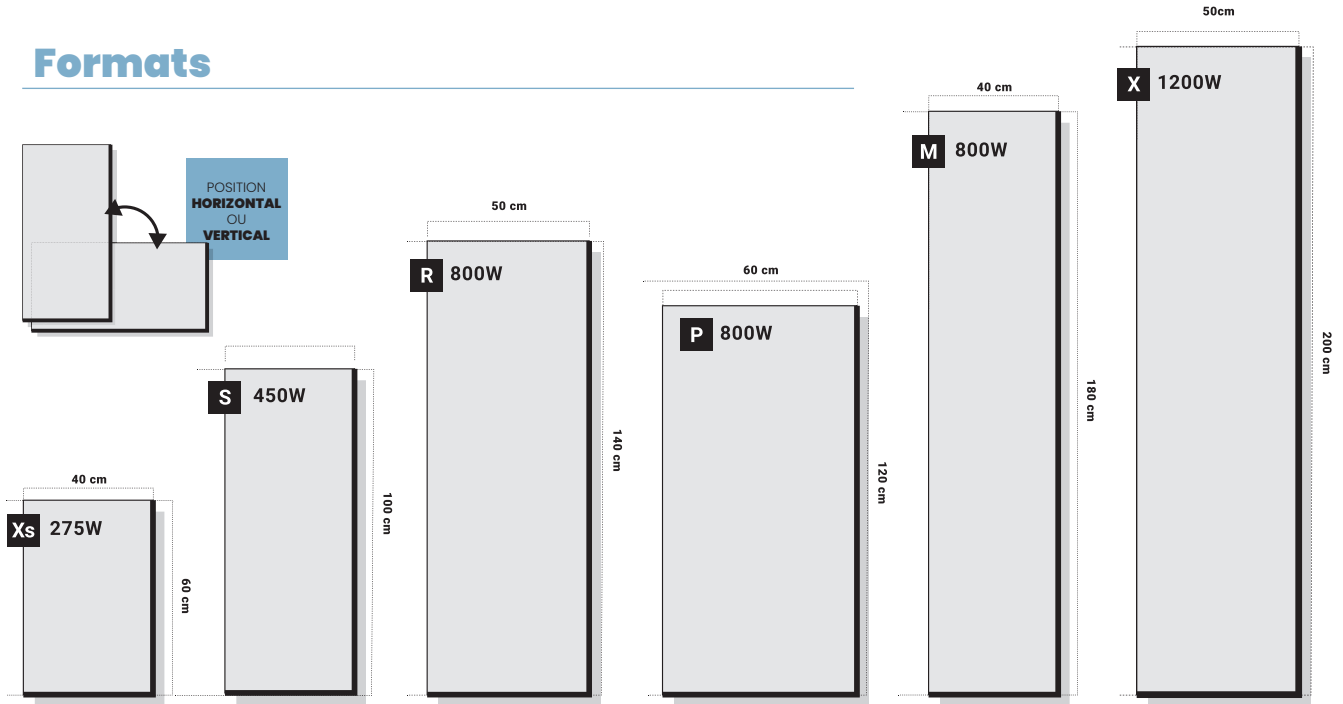

Formats

Modèles

DESIGNATION	DIMENSIONS CM	ÉLECTRIQUE			CHAUFFAGE CENTRAL		
		REFERENCE	PUISSANCE	EPAISSEUR CM	REFERENCE	PUISSANCE ΔT50K	EPAISSEUR CM
BLUE JEAN	XS 60 X 40	MONOBLUE-XSE	275 W	6,3			
BLUE JEAN	S 100 X 40	MONOBLUE-SE	450 W	6,3	MONOBLUE-SW	464 W	6,8
BLUE JEAN	P 120 X 60	MONOBLUE-PE	800 W	6,3			
BLUE JEAN	R 140 X 50	MONOBLUE-RE	800 W	6,3			
BLUE JEAN	M 180 X 40	MONOBLUE-ME	800 W	6,3	MONOBLUE-MW	834 W	6,8
BLUE JEAN	X 200 X 50	MONOBLUE-XE	1200 W	6,3	MONOBLUE-XW	1196 W	6,8
PASTEL PINK	XS 60 X 40	MONOROSE-XSE	275 W	6,3			
PASTEL PINK	S 100 X 40	MONOROSE-SE	450 W	6,3	MONOROSE-SW	464 W	6,8
PASTEL PINK	P 120 X 60	MONOROSE-PE	800 W	6,3			
PASTEL PINK	R 140 X 50	MONOROSE-RE	800 W	6,3			
PASTEL PINK	M 180 X 40	MONOROSE-ME	800 W	6,3	MONOROSE-MW	834 W	6,8
PASTEL PINK	X 200 X 50	MONOROSE-XE	1200 W	6,3	MONOROSE-XW	1196 W	6,8
TERRACOTA	XS 60 X 40	MONOTERRA-XSE	275 W	6,3			
TERRACOTA	S 100 X 40	MONOTERRA-SE	450 W	6,3	MONOTERRA-SW	464 W	6,8
TERRACOTA	P 120 X 60	MONOTERRA-PE	800 W	6,3			
TERRACOTA	R 140 X 50	MONOTERRA-RE	800 W	6,3			
TERRACOTA	M 180 X 40	MONOTERRA-ME	800 W	6,3	MONOTERRA-MW	834 W	6,8
TERRACOTA	X 200 X 50	MONOTERRA-XE	1200 W	6,3	MONOTERRA-XW	1196 W	6,8
PASTEL LILA	XS 60 X 40	MONOLILA-XSE	275 W	6,3			
PASTEL LILA	S 100 X 40	MONOLILA-SE	450 W	6,3	MONOLILA-SW	464 W	6,8
PASTEL LILA	P 120 X 60	MONOLILA-PE	800 W	6,3			
PASTEL LILA	R 140 X 50	MONOLILA-RE	800 W	6,3			
PASTEL LILA	M 180 X 40	MONOLILA-ME	800 W	6,3	MONOLILA-MW	834 W	6,8
PASTEL LILA	X 200 X 50	MONOLILA-XE	1200 W	6,3	MONOLILA-XW	1196 W	6,8
VERT AMANDE	XS 60 X 40	MONOAZUR-XSE	275 W	6,3			
VERT AMANDE	S 100 X 40	MONOAZUR-SE	450 W	6,3	MONOAZUR-SW	464 W	6,8
VERT AMANDE	P 120 X 60	MONOAZUR-PE	800 W	6,3			
VERT AMANDE	R 140 X 50	MONOAZUR-RE	800 W	6,3			
VERT AMANDE	M 180 X 40	MONOAZUR-ME	800 W	6,3	MONOAZUR-MW	834 W	6,8
VERT AMANDE	X 200 X 50	MONOAZUR-XE	1200 W	6,3	MONOAZUR-XW	1196 W	6,8
PASTEL YELLOW	XS 60 X 40	MONOYELL-XSE	275 W	6,3			
PASTEL YELLOW	S 100 X 40	MONOYELL-SE	450 W	6,3	MONOYELL-SW	834 W	6,8
PASTEL YELLOW	P 120 X 60	MONOYELL-PE	800 W	6,3			
PASTEL YELLOW	R 140 X 50	MONOYELL-RE	800 W	6,3			
PASTEL YELLOW	M 180 X 40	MONOYELL-ME	800 W	6,3	MONOYELL-MW	834 W	6,8
PASTEL YELLOW	X 200 X 50	MONOYELL-XE	1200 W	6,3	MONOYELL-XW	1196 W	6,8

Version mixte disponible jusqu'à 800 Watts (épaisseur 7,1 cm) : Nous consulter.

L'épaisseur est mesurée du mur à la surface extérieure de l'appareil

Possibilité de monter jusqu'à deux barres en série sur chaque appareil. Pour plus de barres, nous consulter.