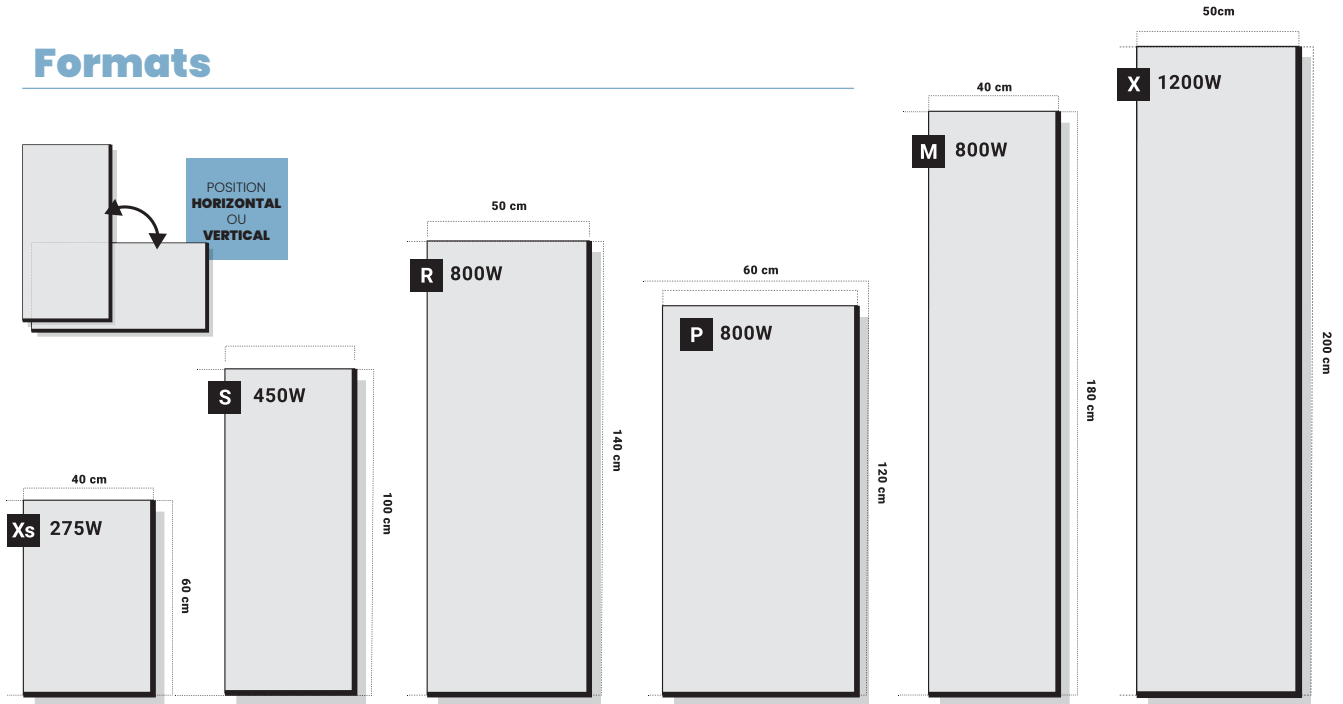

Formats

Modèles

DESIGNATION	DIMENSIONS CM	ÉLECTRIQUE			CHAUFFAGE CENTRAL		
		REFERENCE	PUISSANCE	EPAISSEUR CM	REFERENCE	PUISSANCE ΔT50K	EPAISSEUR CM
GREY	XS 60 X 40	HEXGREY-XSE	275 W	6,3			
GREY	S 100 X 40	HEXGREY-SE	450 W	6,3	HEXGREY-SW	464 W	6,8
GREY	P 120 X 60	HEXGREY-PE	800 W	6,3			
GREY	R 140 X 50	HEXGREY-RE	800 W	6,3			
GREY	M 180 X 40	HEXGREY-ME	800 W	6,3	HEXGREY-MW	834 W	6,8
GREY	X 200 X 50	HEXGREY-XE	1200 W	6,3	HEXGREY-XW	1196 W	6,8
SLATE	XS 60 X 40	HEXSLATE-XSE	275 W	6,3			
SLATE	S 100 X 40	HEXSLATE-SE	450 W	6,3	HEXSLATE-SW	464 W	6,8
SLATE	P 120 X 60	HEXSLATE-PE	800 W	6,3			
SLATE	R 140 X 50	HEXSLATE-RE	800 W	6,3			
SLATE	M 180 X 40	HEXSLATE-ME	800 W	6,3	HEXSLATE-MW	834 W	6,8
SLATE	X 200 X 50	HEXSLATE-XE	1200 W	6,3	HEXSLATE-XW	1196 W	6,8
BLACK	XS 60 X 40	HEXBLACK-XSE	275 W	6,3			
BLACK	S 100 X 40	HEXBLACK-SE	450 W	6,3	HEXBLACK-SW	464 W	6,8
BLACK	P 120 X 60	HEXBLACK-PE	800 W	6,3			
BLACK	R 140 X 50	HEXBLACK-RE	800 W	6,3			
BLACK	M 180 X 40	HEXBLACK-ME	800 W	6,3	HEXBLACK-MW	834 W	6,8
BLACK	X 200 X 50	HEXBLACK-XE	1200 W	6,3	HEXBLACK-XW	1196 W	6,8
MIXT	XS 60 X 40	HEXMIXT-XSE	275 W	6,3			
MIXT	S 100 X 40	HEXMIXT-SE	450 W	6,3	HEXMIXT-SW	464 W	6,8
MIXT	P 120 X 60	HEXMIXT-PE	800 W	6,3			
MIXT	R 140 X 50	HEXMIXT-RE	800 W	6,3			
MIXT	M 180 X 40	HEXMIXT-ME	800 W	6,3	HEXMIXT-MW	834 W	6,8
MIXT	X 200 X 50	HEXMIXT-XE	1200 W	6,3	HEXMIXT-XW	1196 W	6,8
TERRACOTA	XS 60 X 40	HEXTERRA-XSE	275 W	6,3			
TERACOTTA	S 100 X 40	HEXTERRA-SE	450 W	6,3	HEXTERRA-SW	464 W	6,8
TERACOTTA	P 120 X 60	HEXTERRA-PE	800 W	6,3			
TERACOTTA	R 140 X 50	HEXTERRA-RE	800 W	6,3			
TERACOTTA	M 180 X 40	HEXTERRA-ME	800 W	6,3	HEXTERRA-MW	834 W	6,8
TERACOTTA	X 200 X 50	HEXTERRA-XE	1200 W	6,3	HEXTERRA-XW	1196 W	6,8
GREEN	XS 60 X 40	HEXGREEN-XSE	275 W	6,3			
GREEN	S 100 X 40	HEXGREEN-SE	450 W	6,3	HEXGREEN-SW	834 W	6,8
GREEN	P 120 X 60	HEXGREEN-PE	800 W	6,3			
GREEN	R 140 X 50	HEXGREEN-RE	800 W	6,3			
GREEN	M 180 X 40	HEXGREEN-ME	800 W	6,3	HEXGREEN-MW	834 W	6,8
GREEN	X 200 X 50	HEXGREEN-XE	1200 W	6,3	HEXGREEN-XW	1196 W	6,8
BLUE	XS 60 X 40	HEXBLUE-XSE	275 W	6,3			
BLUE	S 100 X 40	HEXBLUE-SE	450 W	6,3	HEXBLUE-SW	834 W	6,8
BLUE	P 120 X 60	HEXBLUE-PE	800 W	6,3			
BLUE	R 140 X 50	HEXBLUE-RE	800 W	6,3			
BLUE	M 180 X 40	HEXBLUE-ME	800 W	6,3	HEXBLUE-MW	834 W	6,8
BLUE	X 200 X 50	HEXBLUE-XE	1200 W	6,3	HEXBLUE-XW	1196 W	6,8

Version mixte disponible jusqu'à 800 Watts (épaisseur 7,1 cm) : Nous consulter.

L'épaisseur est mesurée du mur à la surface extérieure de l'appareil.

Possibilité de monter jusqu'à deux barres en série sur chaque appareil. Pour plus de barres, nous consulter.