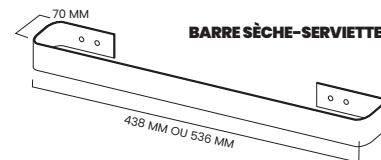

hexagone

Dans la lignée des tendances du carrelage actuel, nous avons conçu un radiateur en bas relief composé de petits hexagones et l'avons décliné dans les coloris pastels empruntés à la mode des carreaux ciments qui trouve toute sa place dans les cuisines et salles de bains du moment.

option