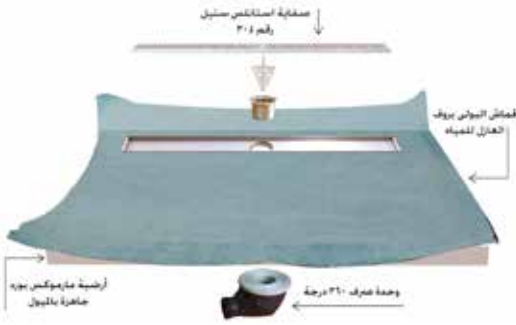

**904**  
SLATE

**907**  
MARS STONE

**910**  
LAVA STONE

**915**  
GRAPHITE

**925**  
SEA STONE

## مارموكس سلوب - شاور UNDERLAY

مارموكس شاور سلوب هي وحدة من البانيو القدم سايقة الميول بنسبة ٢٪ عازلة للمياه، سهلة التركيب و سطح الوحدة جاهز لجميع انواع التشطيب المختلفة سواء سيراميك او موزايك بصرف طولي او مربع.

## مقاسات الشاور اندر لاي :

الابعاد	السمك
٩٠ سم X ٩٠ سم	٢.٥ سم

الابعاد	السمك
١٤٠ سم X ٩٠ سم	٣ سم
١٤٠ سم X ١٤٠ سم	٣ سم
١٨٥ سم X ٩٠ سم	٣.٥ سم

الابعاد	السمك
٩٠ سم X ٩٠ سم	٢.٥ سم
١٢٠ سم X ٩٠ سم	٣.٥ سم
٩٠ سم X ١٤٠ سم	٤ سم
٩٠ سم X ١٨٥ سم	٤ سم